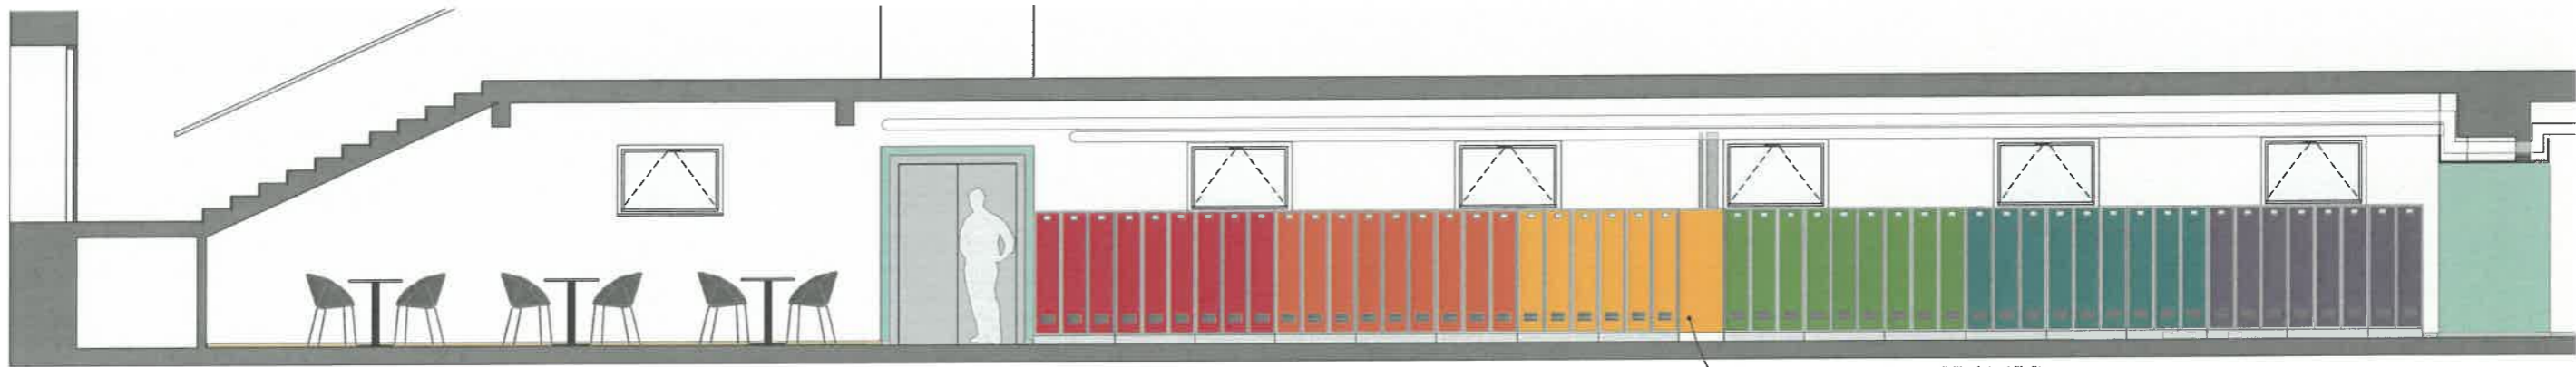

12 x sestava šatní skříňky se šesti boxy (dvě řady po třech), 900 x 450 x 1850 mm (š x h x v)
 2 x sestava šatní skříňky se čtyřmi boxy (dvě řady po dvou), 600 x 450 x 1850 mm (š x h x v)
 šedý plech + dvířka v předepsaných barvách (po obvodu bílá, kolem sloupů červená / oranžová / žlutá / zelená / modrá / fialová)

Rozestupy mezi skříňkami jsou dány stávajícími nosnými konstrukcemi v rámci řešeného prostoru, není možné vyhovět normovým požadavkům na rozestup ≥ 2400 mm mezi skříňkami při zajištění potřebného počtu skříňek. Doporučujeme hloubku skříňek 450 mm (viz návrh), max. 500 mm.

pohled na stěnu se vstupy do chodeb

a tříděný odpad

pohled na hlavní prostor šaten

pohled na stěnu s hlavními vstupy do šaten

pohled na vstup do západní chodby

SDK opláštění potrubí + nátěr v barvě žlutých skříněk

1 x sestava šatní skříňky snížené se dvěma boxy v jedné řadě, 600 x 500 x 1450 mm (š x h x v)
 8 x sestava šatní skříňky snížené se třemi boxy v jedné řadě, 900 x 500 x 1450 mm (š x h x v)
 výrobek obvykle výšky 1500 mm (bude přesahovat nad parapet oken), šedý plech + dvířka v předepsaných barvách