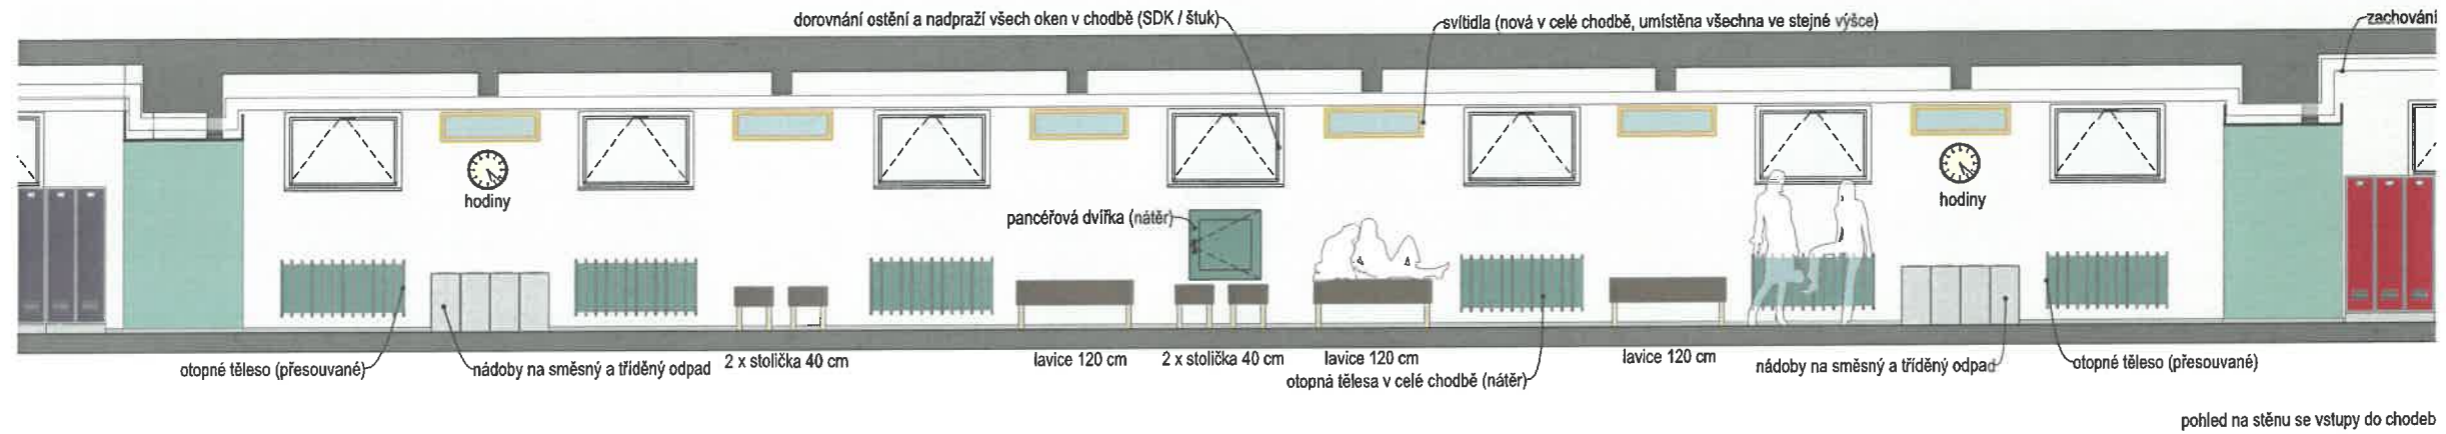

12 x sestava šatní skříňky se šesti boxy (dvě řady po třech), 900 x 450 x 1850 mm (š x h x v)
 2 x sestava šatní skříňky se čtyřmi boxy (dvě řady po dvou), 600 x 450 x 1850 mm (š x h x v)
 šedý plech + dvířka v předepsaných barvách (po obvodu bílá, kolem sloupů červená / oranžová / žlutá / zelená / modrá / fialová)

v případě dodání skříňek o jiných rozměrech může vzniknout požadavek na úpravu dozdívek okolo sloupů, případně bude třeba zvolit jinou kombinaci počtu sestav se šesti / čtyřmi / dvěma boxy tak, aby finální stav odpovídal návrhu a požadovanému počtu skříňek

počet skříňek	
západní chodba (jednořadá)	50 boxů
východní chodba (jednořadá)	27 boxů
hlavní šatny (dvouřadá)	80 x 6 = 480 boxů (u sloupů)
	28 + 10 = 38 boxů (západní strana)
	8 x 4 = 32 boxů (jižní strana)
	46 boxů (východní strana)
celkem	673 boxů

pohled na stěnu se vstupy do chodeb

a tříděný odpad

pohled na hlavní prostor šaten

pohled na stěnu s hlavními vstupy do šaten

pohled na vstup do západní chodby

SDK opláštění potrubí + nátěr v barvě žlutých skříněk