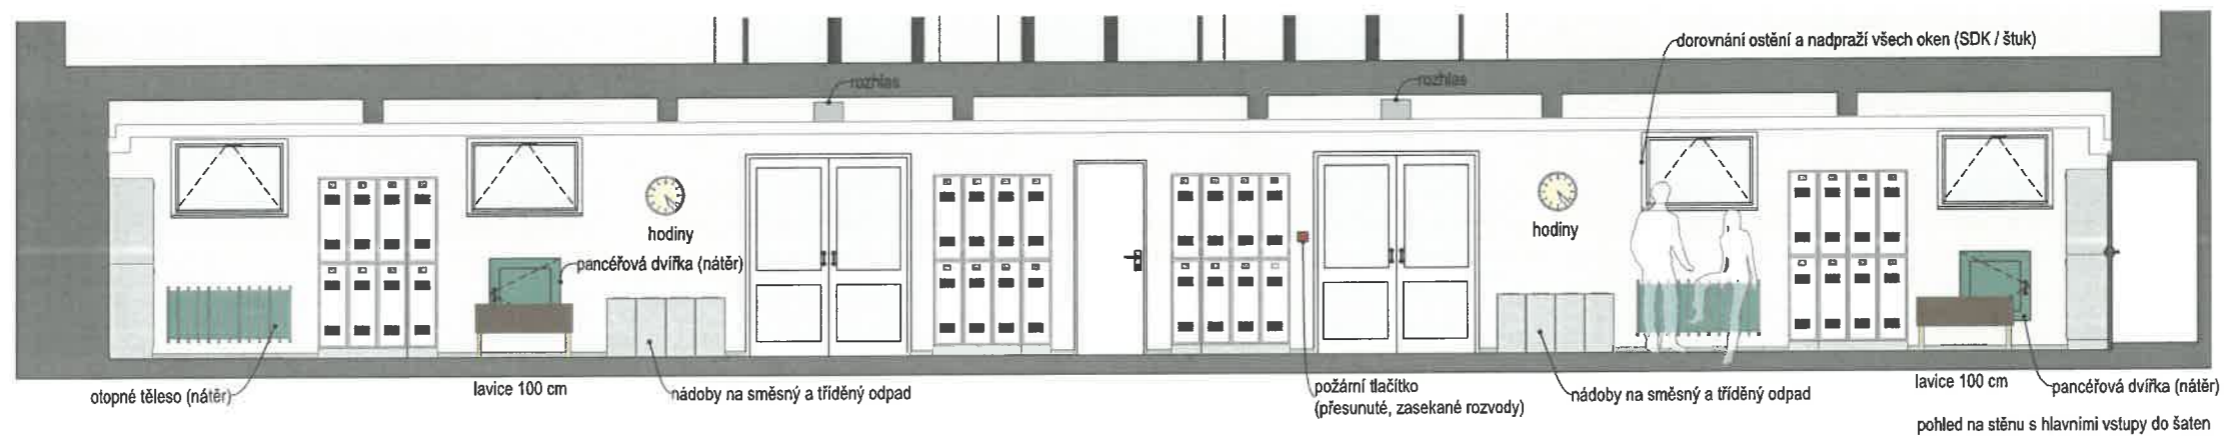

12 x sestava šatní skříňky se šesti boxy (dvě řady po třech), 900 x 450 x 1850 mm (š x h x v)
 2 x sestava šatní skříňky se čtyřmi boxy (dvě řady po dvou), 600 x 450 x 1850 mm (š x h x v)
 šedý plech + dvířka v předepsaných barvách (po obvodu bílá, kolem sloupů červená / oranžová / žlutá / zelená / modrá / fialová)

počet skříňek	
západní chodba (jednořadá)	50 boxů
východní chodba (jednořadá)	27 boxů
hlavní šatny (dvouřadá)	80 x 6 = 480 boxů (u sloupů)
	28 + 10 = 38 boxů (západní strana)
	8 x 4 = 32 boxů (jižní strana)
	46 boxů (východní strana)
celkem	673 boxů

Rozestupy mezi skříňkami jsou dány stávajícími nosnými konstrukcemi v rámci řešeného prostoru, není možné vyhovět normovým požadavkům na rozestup ≥ 2400 mm mezi skříňkami při zajištění potřebného počtu skříňek. Doporučujeme hloubku skříňek 450 mm (viz návrh), max. 500 mm.

pohled na stěnu se vstupy do chodeb

a tříděný odpad

pohled na hlavní prostor šaten

pohled na stěnu s hlavními vstupy do šaten

pohled na vstup do západní chodby

SDK opláštění potrubí + nátěr v barvě žlutých skříněk