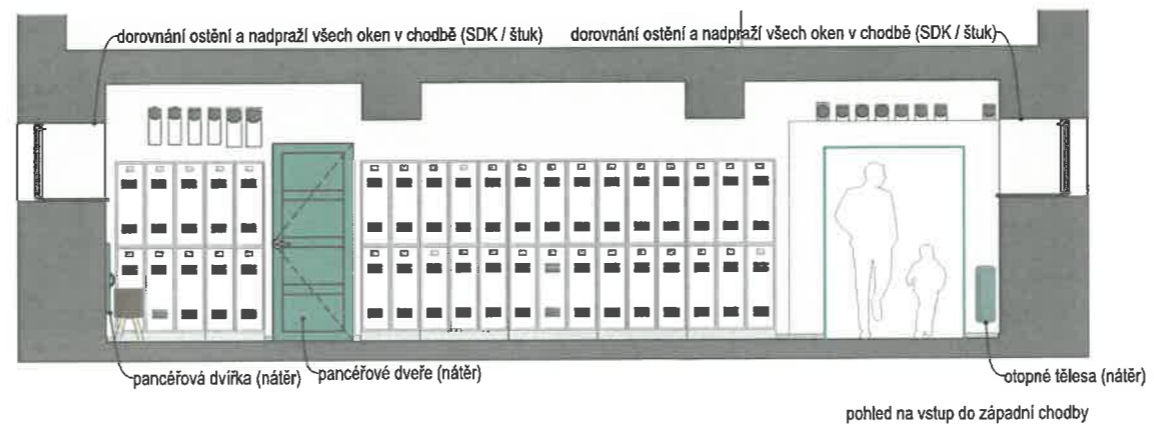

12 x sestava šatní skříňky se šesti boxy (dvě řady po třech), 900 x 450 x 1850 mm (š x h x v)
 2 x sestava šatní skříňky se čtyřmi boxy (dvě řady po dvou), 600 x 450 x 1850 mm (š x h x v)
 šedý plech + dvířka v předepsaných barvách (po obvodu bílá, kolem sloupů červená / oranžová / žlutá / zelená / modrá / fialová)

Rozestupy mezi skříňkami jsou dány stávajícími nosnými konstrukcemi v rámci řešeného prostoru, není možné vyhovět normovým požadavkům na rozestup ≥ 2400 mm mezi skříňkami při zajištění potřebného počtu skříňek. Doporučujeme hloubku skříňek 450 mm (viz návrh), max. 500 mm.

pohled na stěnu se vstupy do chodeb

a tříděný odpad

pohled na hlavní prostor šaten

pohled na stěnu s hlavními vstupy do šaten

pohled na vstup do západní chodby

SDK opláštění potrubí + nátěr v barvě žlutých skříněk

1 x sestava šatní skříňky snížené se dvěma boxy v jedné řadě, 600 x 500 x 1450 mm (š x h x v)
 8 x sestava šatní skříňky snížené se třemi boxy v jedné řadě, 900 x 500 x 1450 mm (š x h x v)
 výrobek obvykle výšky 1500 mm (bude přesahovat nad parapet oken), šedý plech + dvířka v předepsaných barvách