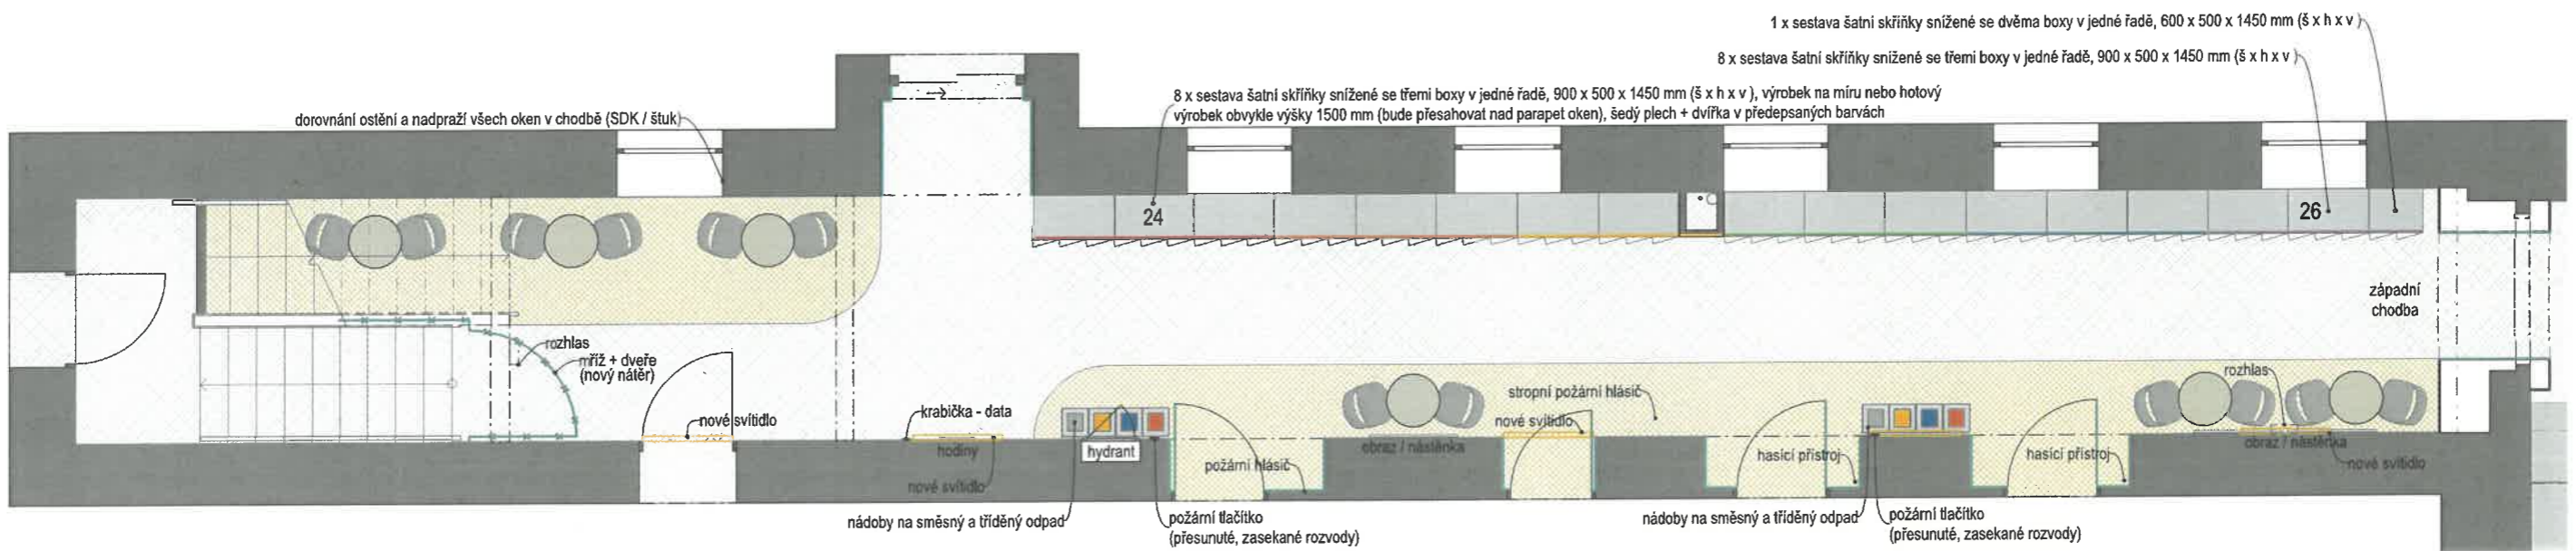

12 x sestava šatní skříňky se šesti boxy (dvě řady po třech), 900 x 450 x 1850 mm (š x h x v)
 2 x sestava šatní skříňky se čtyřmi boxy (dvě řady po dvou), 600 x 450 x 1850 mm (š x h x v)
 šedý plech + dvířka v předepsaných barvách (po obvodu bílá, kolem sloupů červená / oranžová / žlutá / zelená / modrá / fialová)

počet skříňek	
západní chodba (jednořadá)	50 boxů
východní chodba (jednořadá)	27 boxů
hlavní šatny (dvouřadá)	80 x 6 = 480 boxů (u sloupů)
	28 + 10 = 38 boxů (západní strana)
	8 x 4 = 32 boxů (jižní strana)
	46 boxů (východní strana)
celkem	673 boxů

pohled na stěnu se vstupy do chodeb

a tříděný odpad

pohled na hlavní prostor šaten

pohled na stěnu s hlavními vstupy do šaten

pohled na vstup do západní chodby

SDK opláštění potrubí + nátěr v barvě žlutých skříněk

1 x sestava šatní skříňky snížené se dvěma boxy v jedné řadě, 600 x 500 x 1450 mm (š x h x v)
 8 x sestava šatní skříňky snížené se třemi boxy v jedné řadě, 900 x 500 x 1450 mm (š x h x v)
 výrobek obvykle výšky 1500 mm (bude přesahovat nad parapet oken), šedý plech + dvířka v předepsaných barvách